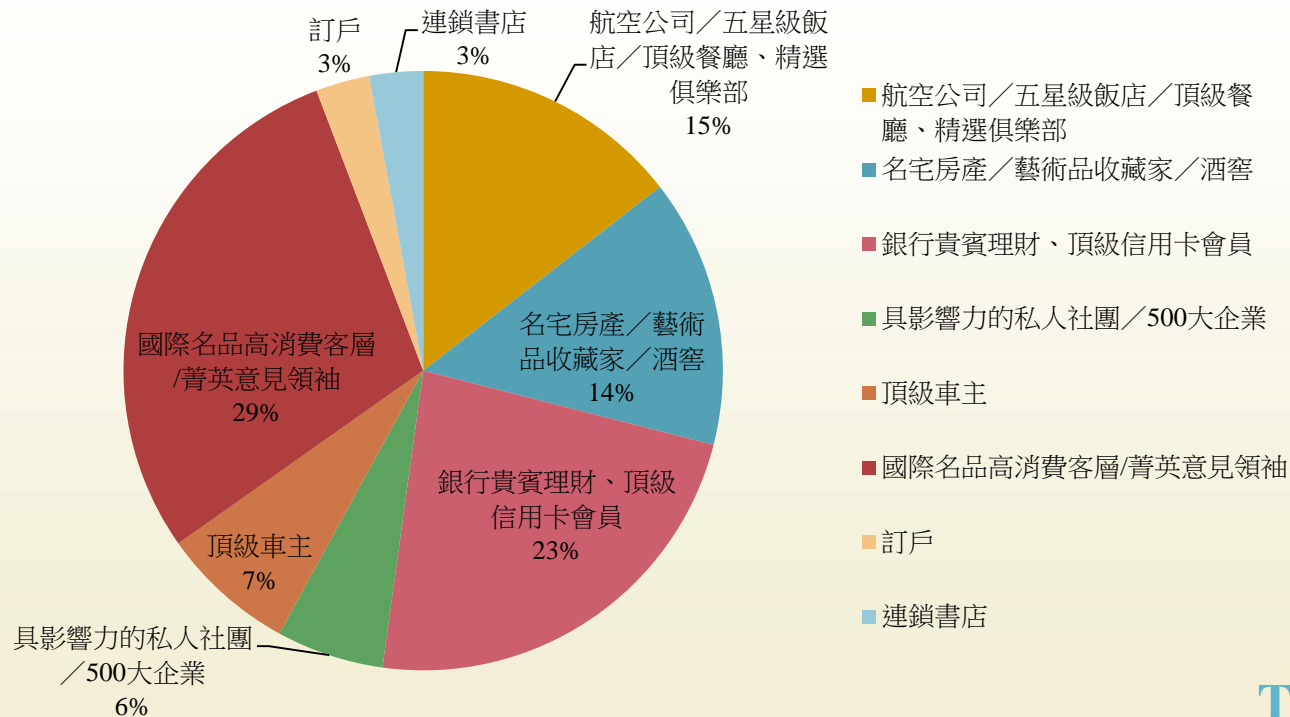

TAIWAN TATLER WEDDINGS 2017

CHANNEL 發行&贈閱通路

TOTAL: 32,600本